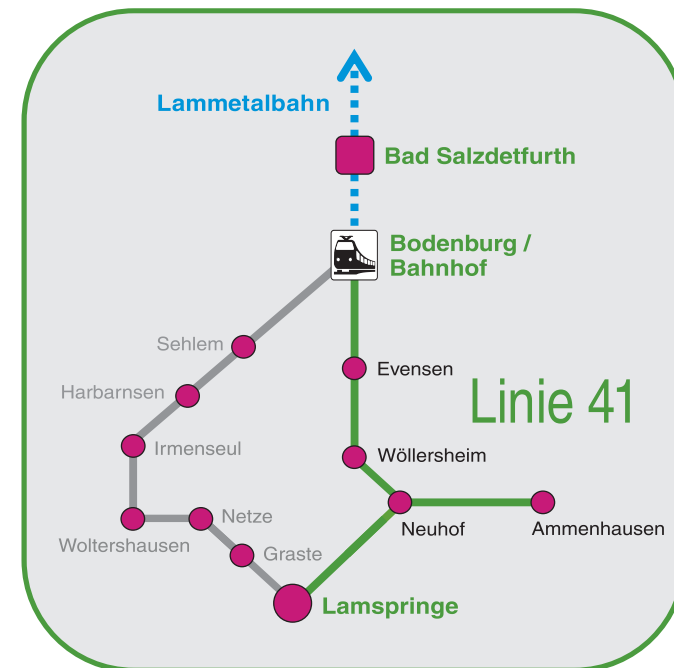

IHRE MOBILITÄT LIEGT UNS AM HERZEN

ANRUF-LINIEN-TAXI DER BEQUEME RVHI-SERVICE

Das Anruf-Liniertaxi ist eine Fahrgastbeförderung mit Taxen, die nur von gekennzeichneten Bushaltestellen und nur zu bestimmten Zeiten durchgeführt werden kann. Die Beförderung erfolgt nach vorheriger Anmeldung des Fahrtwunsches.

Für sämtliche Fahrten im Anruf-Liniertaxi gelten die Fahrpreise des Tarifverbundes ROSA. Auch für Fahrten nach Hildesheim mit der Lammetalbahn sind die Fahrkarten im ALT erhältlich.

KURZ UND KNAPP

BESTELLUNG – SO WIRD'S GEMACHT

- Suchen Sie sich die gewünschte Fahrt heraus.
- Bestellen Sie spätestens eine Stunde vor Fahrtbeginn Ihre Fahrt in unserer Zentrale (05121 / 7642-0)
- Benötigt werden folgende Angaben:
Abfahrthaltestelle, Abfahrtszeit, Zielhaltestelle
- Nennen Sie dem Fahrer Ihr Ziel.
- Fahrkarten erhalten Sie beim Fahrpersonal.

Weitere Informationen erhalten Sie unter www.rvhi-hildesheim.de und www.rosa-hildesheim.de.

GEMEINDE LAMSPRINGE LINIE 41

Lamspringe - Neuhaus - Evensen -
Bodenburg

RVHI Regionalverkehr Hildesheim GmbH
Hermann-Roemer-Straße 4, 31137 Hildesheim
Telefon 05121 / 7642-0
www.rvhi-hildesheim.de