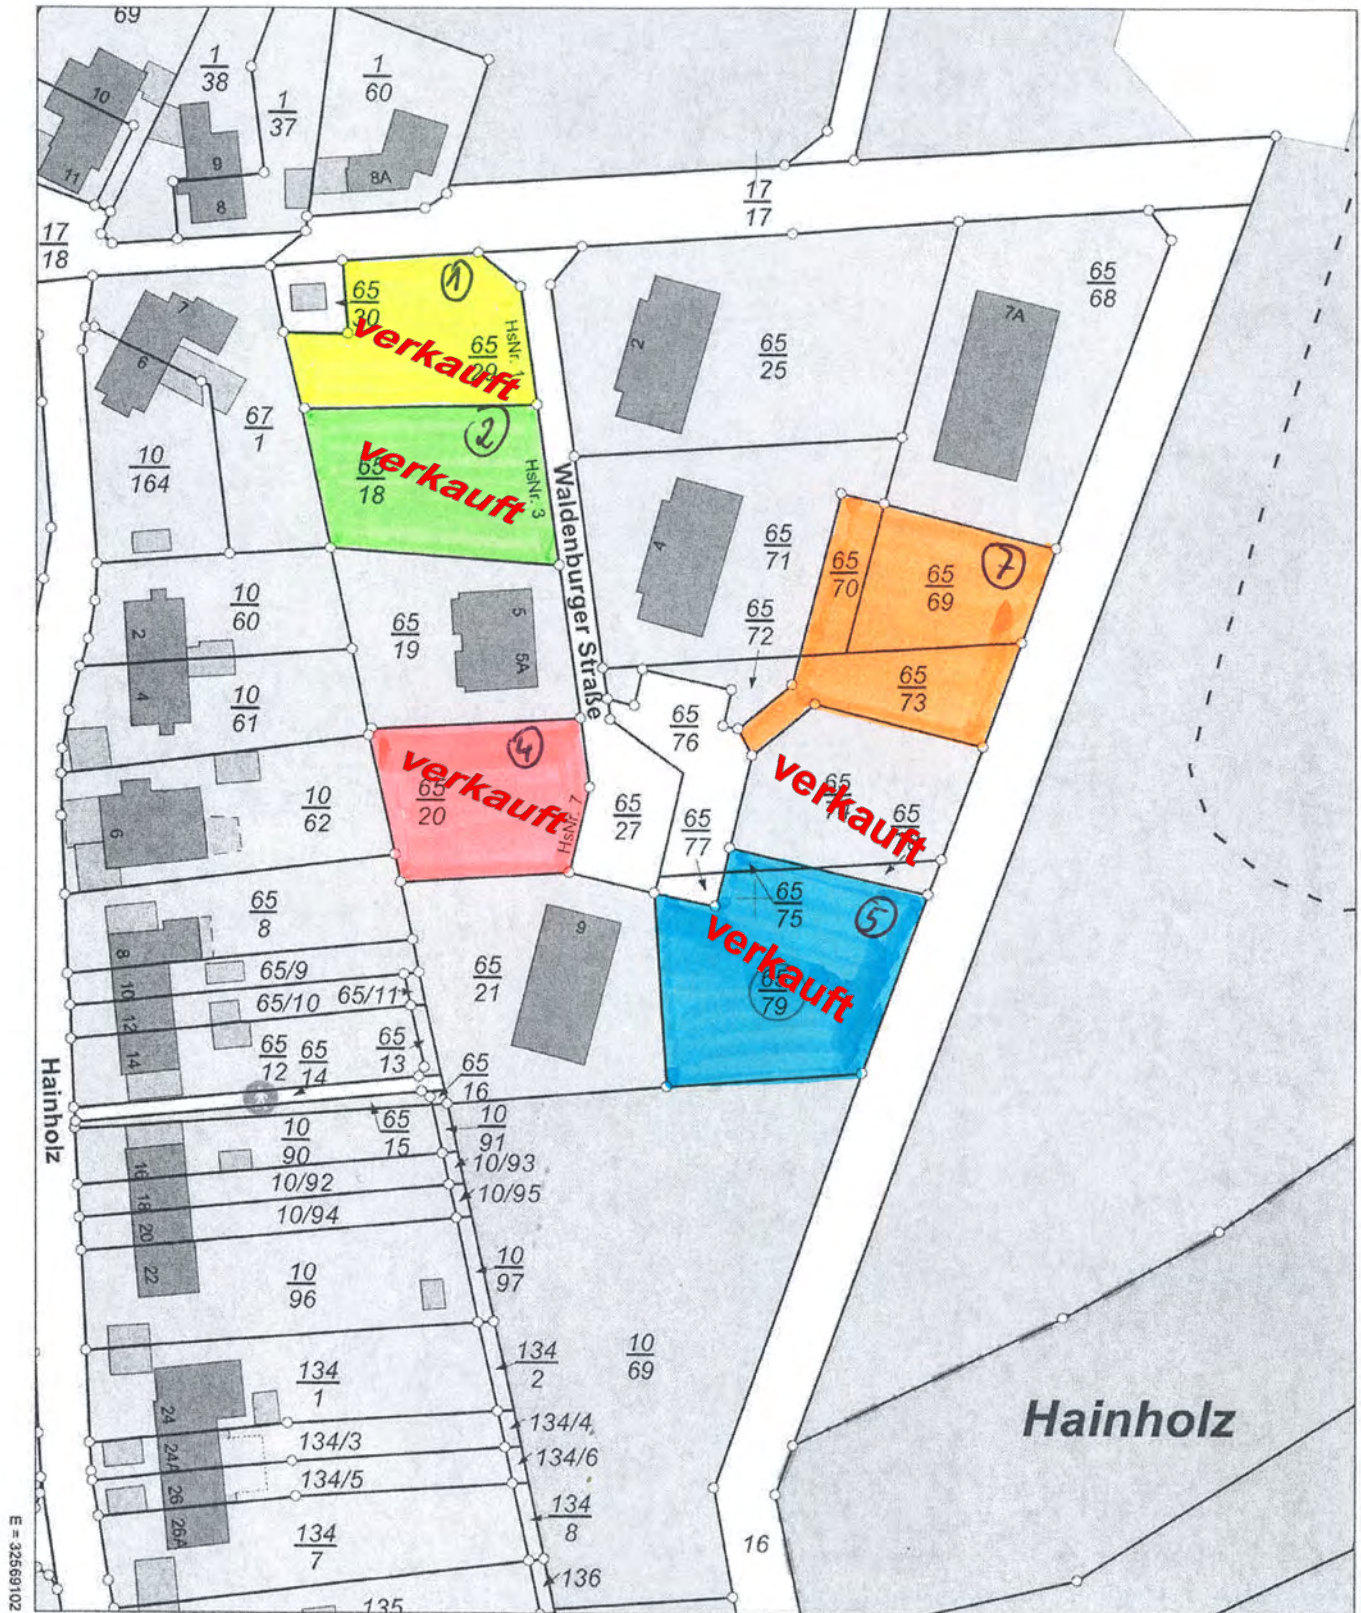

Vermessungs- und Katasterverwaltung Niedersachsen

Gemeinde: Bad Salzdetfurth, Stadt
Gemarkung: Bad Salzdetfurth
Flur: 23 Flurstück: 65/79

Liegenschaftskarte 1:1000 Standardpräsentation

Erstellt am 23.11.2020

N = 5767422

E = 32569282

E = 32569102

N = 5767202

Maßstab 1:1000 0 10 20 30 Meter

Verantwortlich für den Inhalt:
Landesamt für Geoinformation und Landesvermessung Niedersachsen
- Katasteramt Hildesheim - Stand: 21.11.2020
Langelinienwall 26
31134 Hildesheim