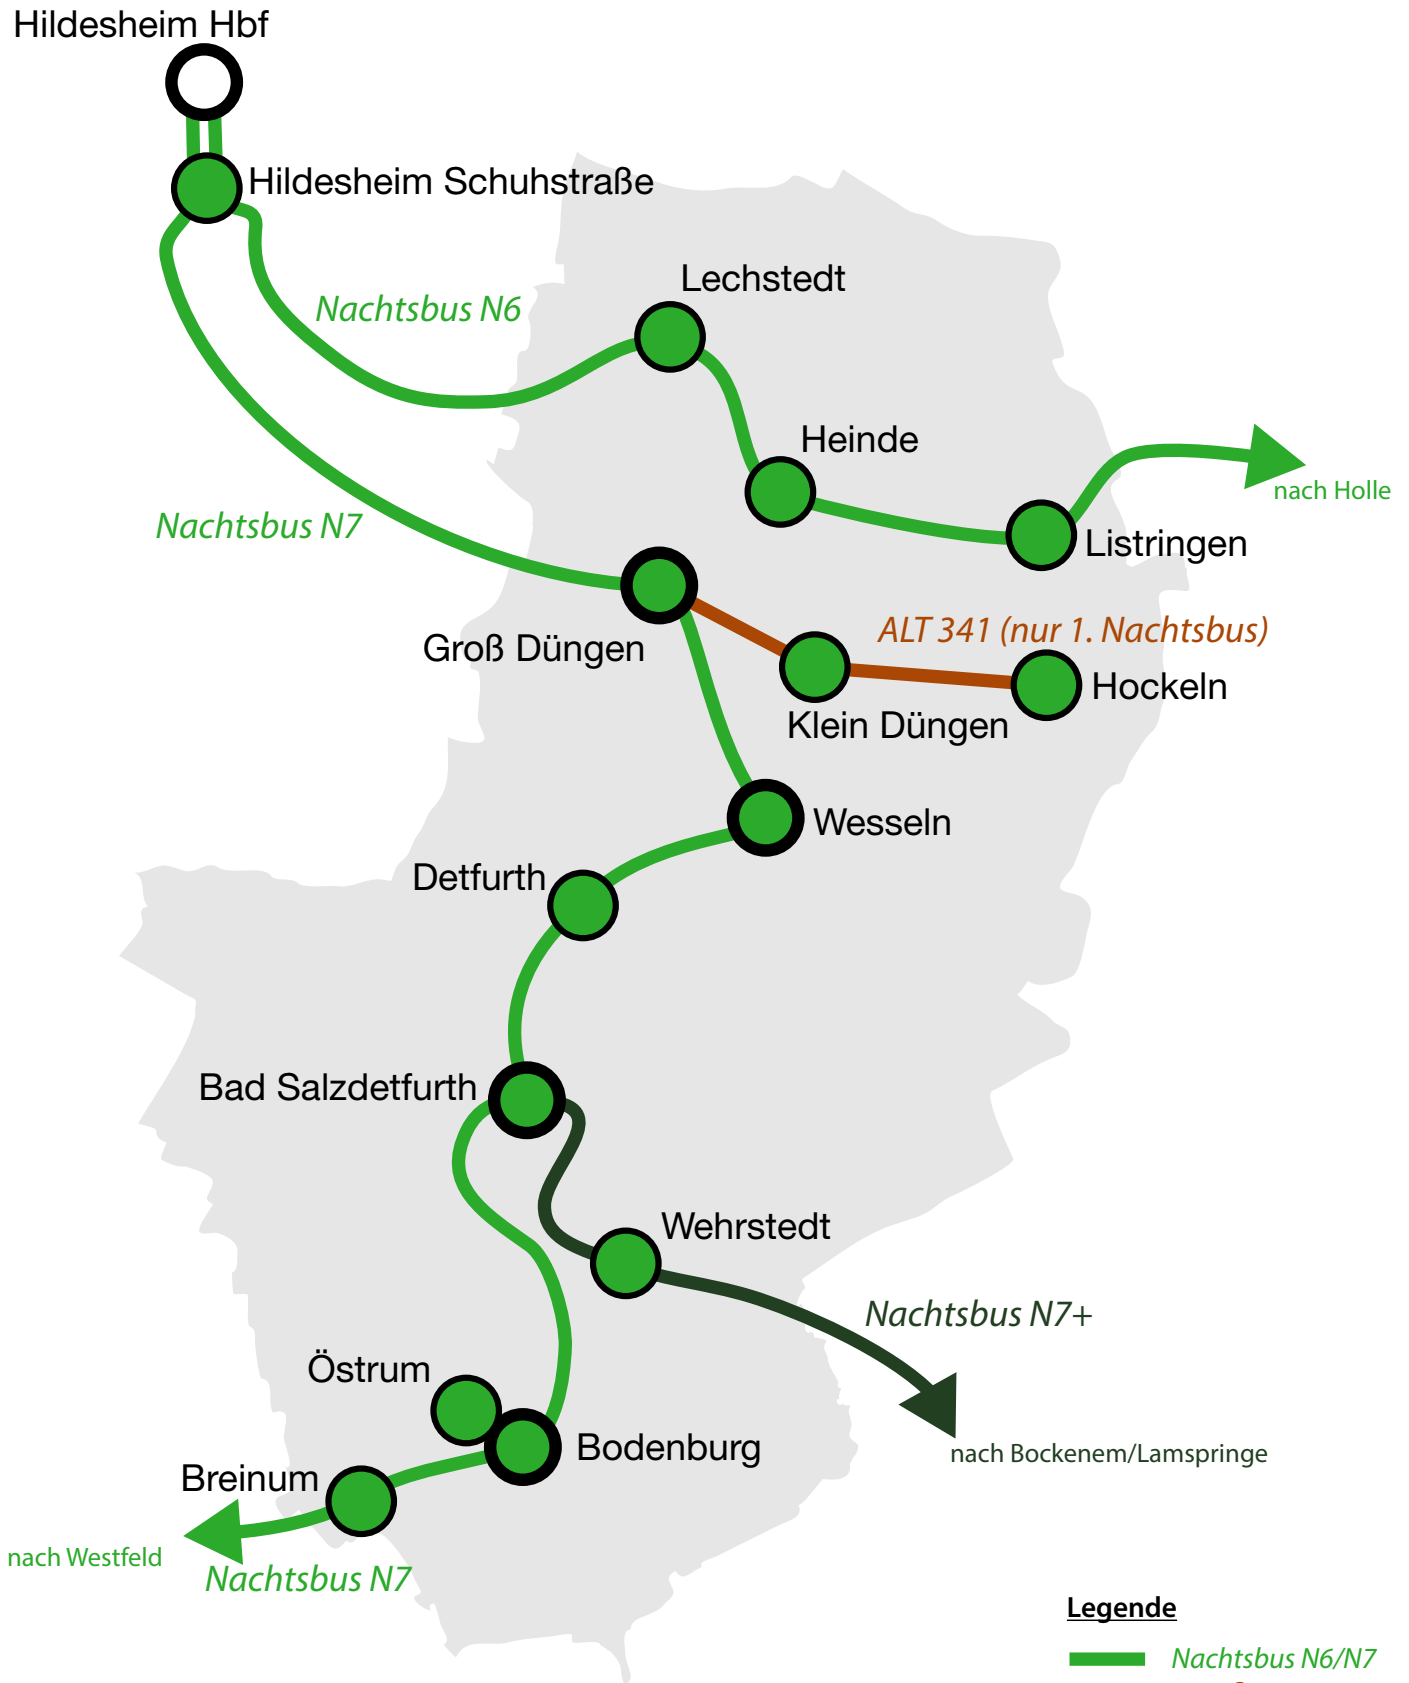

Nachtsbus in Bad Salzdetfurth

ca. 23 - 5 Uhr, nur Nächte Freitag/Samstag und Samstag/Sonntag

Legende

-  Nachtsbus N6/N7
-  Anruflinientaxi
-  Nachtsbus N7+

STADT
BAD SALZDETfurTH

E-Mail: info@bad-salzdetfurth.de