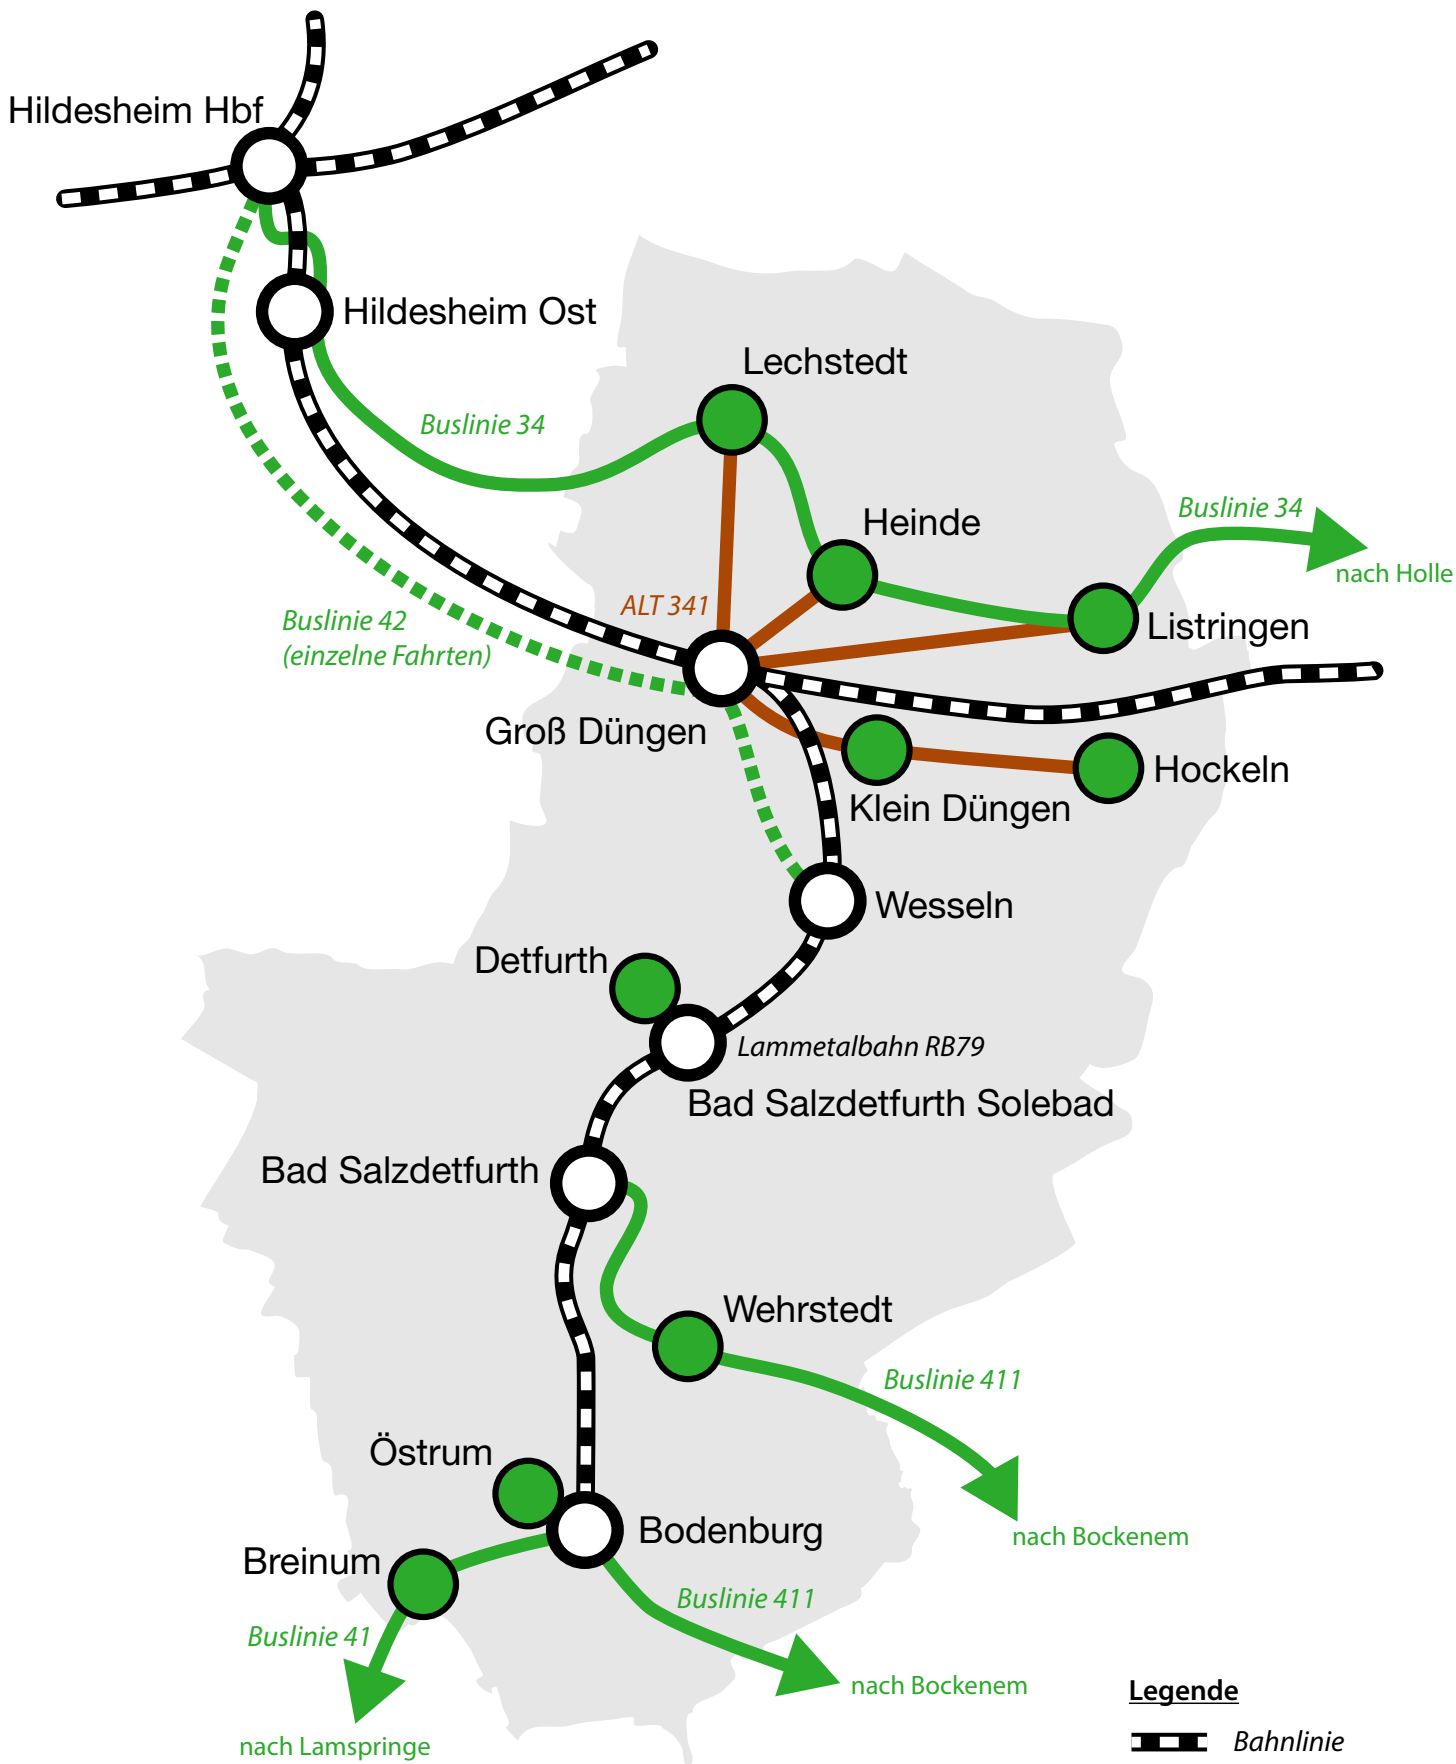

Bahn und Bus in Bad Salzdetfurth

Tagesliniennetz (ca. 5 - 23 Uhr)

Legende

-  Bahnlinie
-  Buslinie
-  Anruflinientaxi

STADT
BAD SALZDET FURTH

E-Mail: info@bad-salzdetturth.de

Änderungen und Irrtümer vorbehalten.
Stand der Tarifinformationen: 01/2020

Mit freundlicher Unterstützung vom

**Fahrgastverband
PRO BAHN**