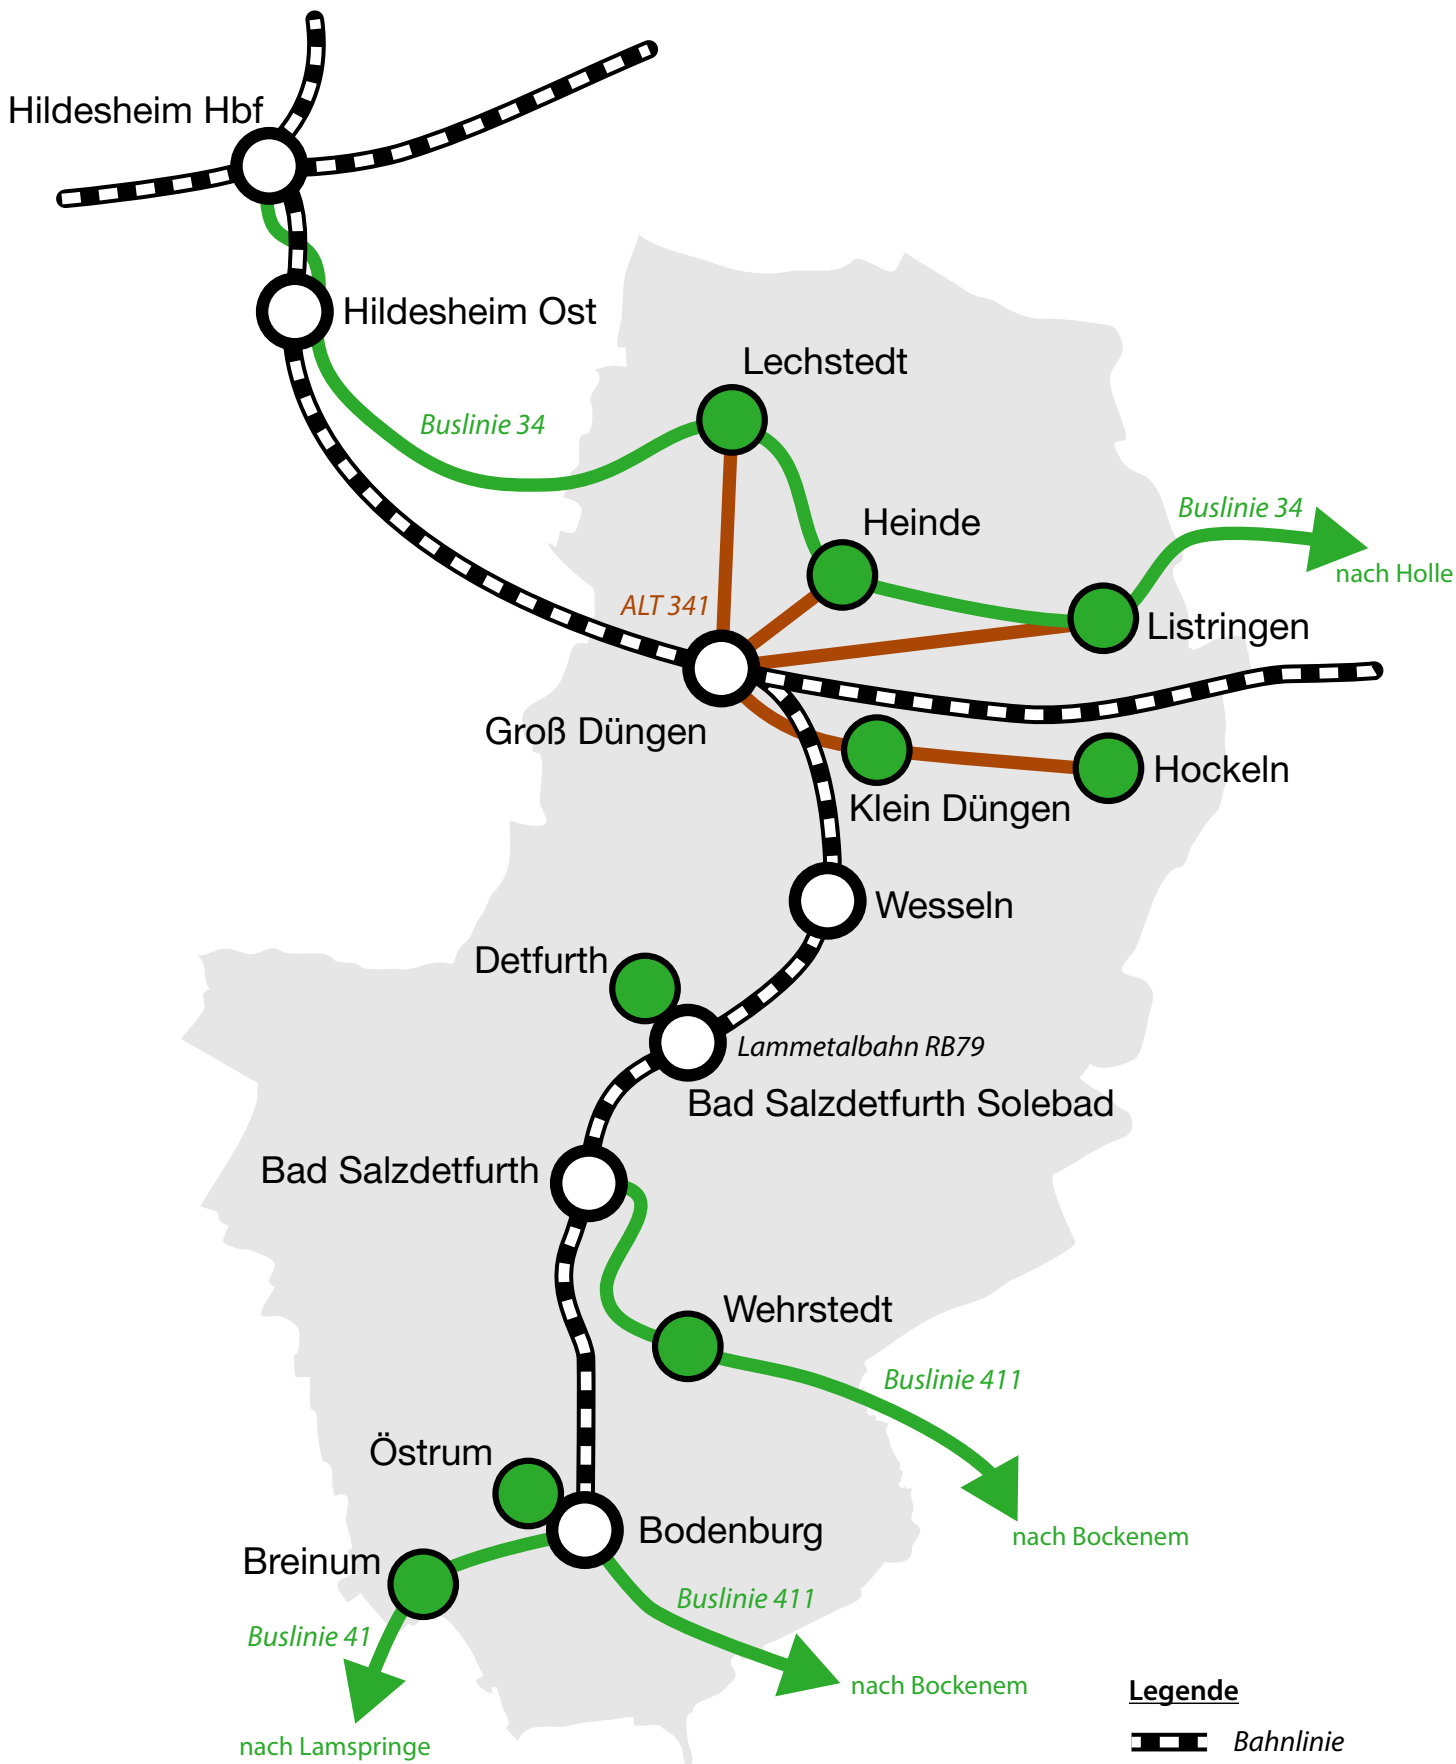

Bahn und Bus in Bad Salzdetfurth

Tagesliniennetz (ca. 5 - 23 Uhr)

Legende

- Bahnlinie
- Buslinie
- Anrufliniientaxi

STADT
BAD SALZDET FURTH

E-Mail: info@bad-salzdetturth.de

Änderungen und Irrtümer vorbehalten.
Stand der Tarifinformationen: 09/2020

Mit freundlicher Unterstützung vom

**Fahrgastverband
PRO BAHN**